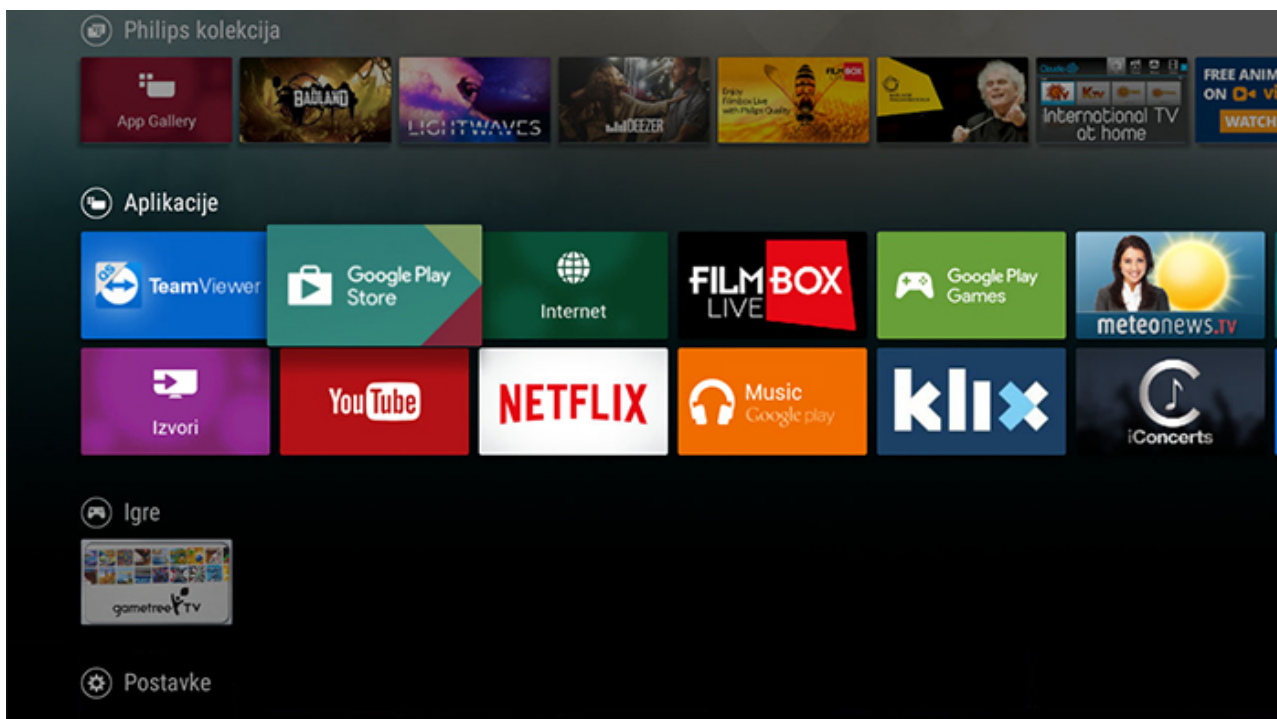

Android TV aplikacija

Da bi koristili NetTV Plus aplikaciju, morate da imate Android 5.0 ili noviju verziju ovog operativnog sistema na svom uređaju. U osnovi, potrebno je da imate instaliranu poslednju verziju operativnog sistema koji "Android" preporučuje.

U narednih nekoliko koraka ćemo detaljno objasniti kako da instalirate svoju NetTV Plus aplikaciju.

Pristupite aplikaciji "Play Store" na Vašem televizoru.

U delu za pretragu ukucajte "NetTV Plus", a zatim kliknite na ikonicu NetTV Plus-a.