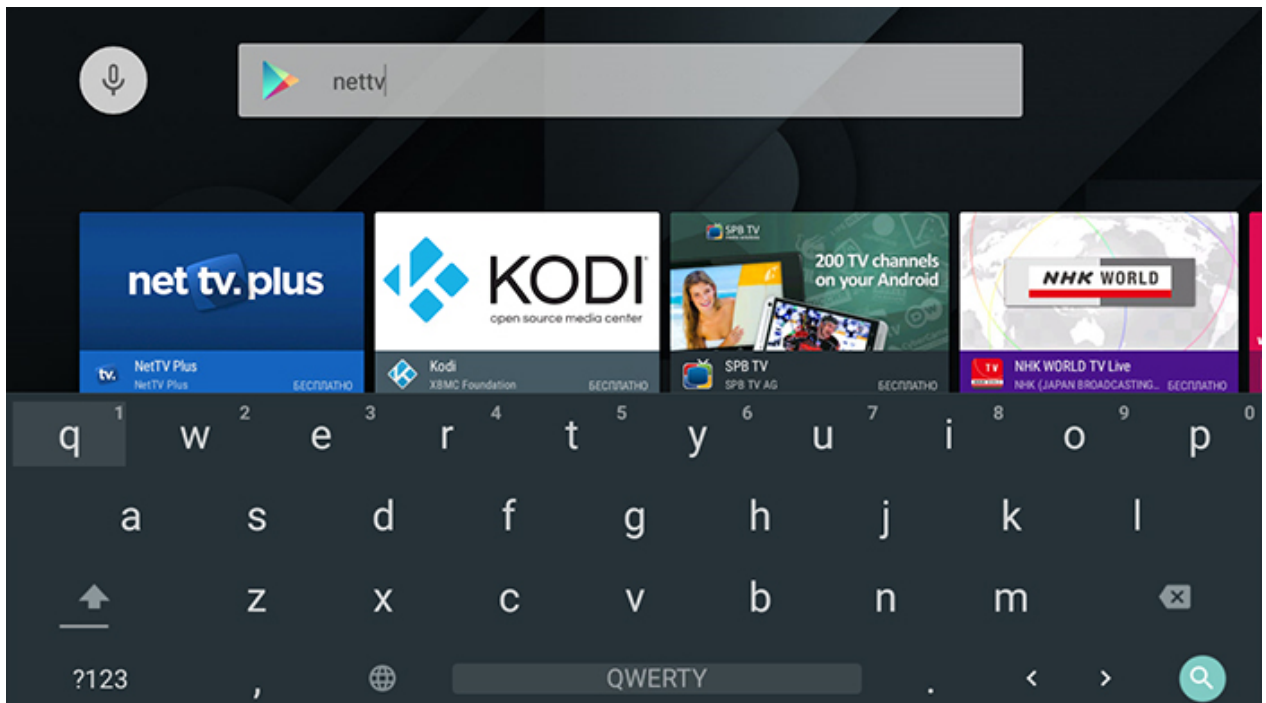

Android TV aplikacija

Da bi koristili NetTV Plus aplikaciju, morate da imate Android 5.0 ili noviju verziju ovog operativnog sistema na svom uređaju. U osnovi, potrebno je da imate instaliranu poslednju verziju operativnog sistema koji "Android" preporučuje.

U narednih nekoliko koraka ćemo detaljno objasniti kako da instalirate svoju NetTV Plus aplikaciju.

Pristupite aplikaciji "Play Store" na Vašem televizoru.

U delu za pretragu ukucajte "NetTV Plus", a zatim kliknite na ikonicu NetTV Plus-a.