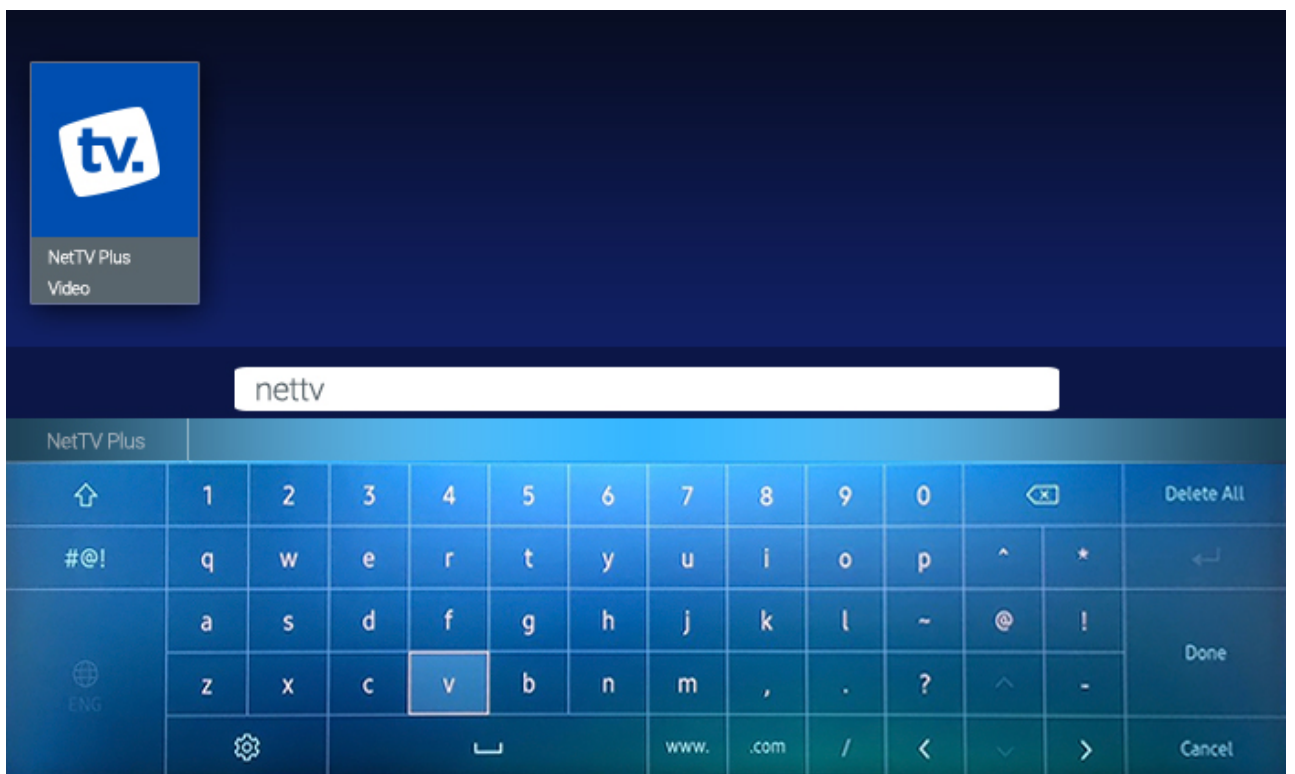

Samsung Smart TV Player 2016

NetTV Plus aplikaciju možete preuzeti u oficijalnom Apps store-u, za modele televizora za tizen operativnim sistemom, proizvedene u 2016. godini.

Podržani modeli su: UKS9500, UKS9000, UKS8500, UKS8000, UKS7500, UKS7000, UKU6500, UKU6400, UKU6300, UKU6000, UK6200, UK5500.

Pritisnite dugme SMART HUB na Vašem daljinskom upravljaču. Izaberite Apps ikonicu.

U delu za pretragu ukucajte "NetTV Plus", a zatim kliknite na ikonicu NetTV Plus-a.

Izaberite opciju "Instaliraj".

Nakon toga, aplikacija će biti uspešno instalirana na Vaš uređaj.