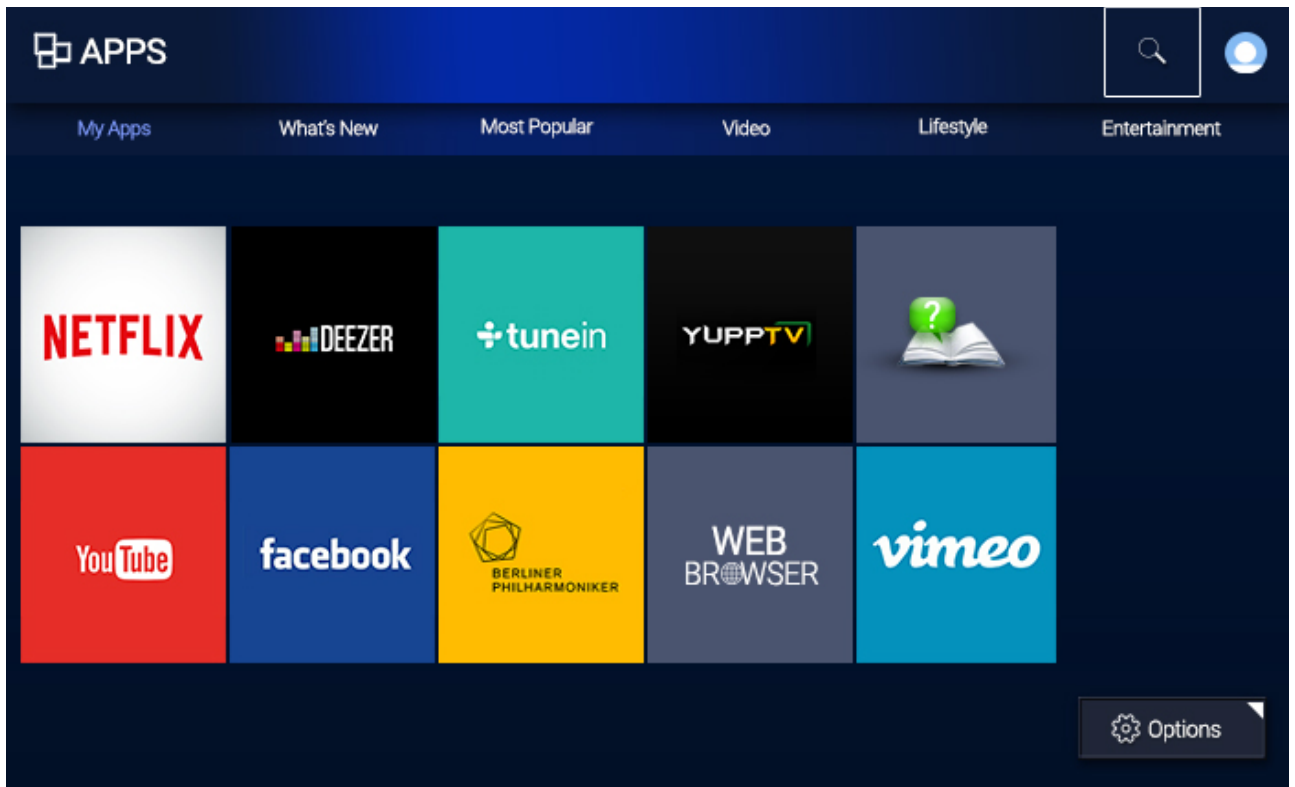

Samsung Smart TV Player 2016

NetTV Plus aplikaciju možete preuzeti u oficijalnom Apps store-u, za modele televizora za tizen operativnim sistemom, proizvedene u 2016. godini.

Podržani modeli su: UKS9500, UKS9000, UKS8500, UKS8000, UKS7500, UKS7000, UKU6500, UKU6400, UKU6300, UKU6000, UK6200, UK5500.

Pritisnite dugme SMART HUB na Vašem daljinskom upravljaču. Izaberite Apps ikonicu.

U delu za pretragu ukucajte "NetTV Plus", a zatim kliknite na ikonicu NetTV Plus-a.

Izaberite opciju "Instaliraj".

Nakon toga, aplikacija će biti uspešno instalirana na Vaš uređaj.

NetTV Plus application allows you to watch your favorite ex-yu TV channels on your device, anywhere in the World

Information

Updated	03/08/2016
Latest Version	1.0.5

More

Users of this app also installed

- vimeo
- tunein
- facebook
- BERLINER PHILHARMONIKER
- YouTube
- YUPPTV